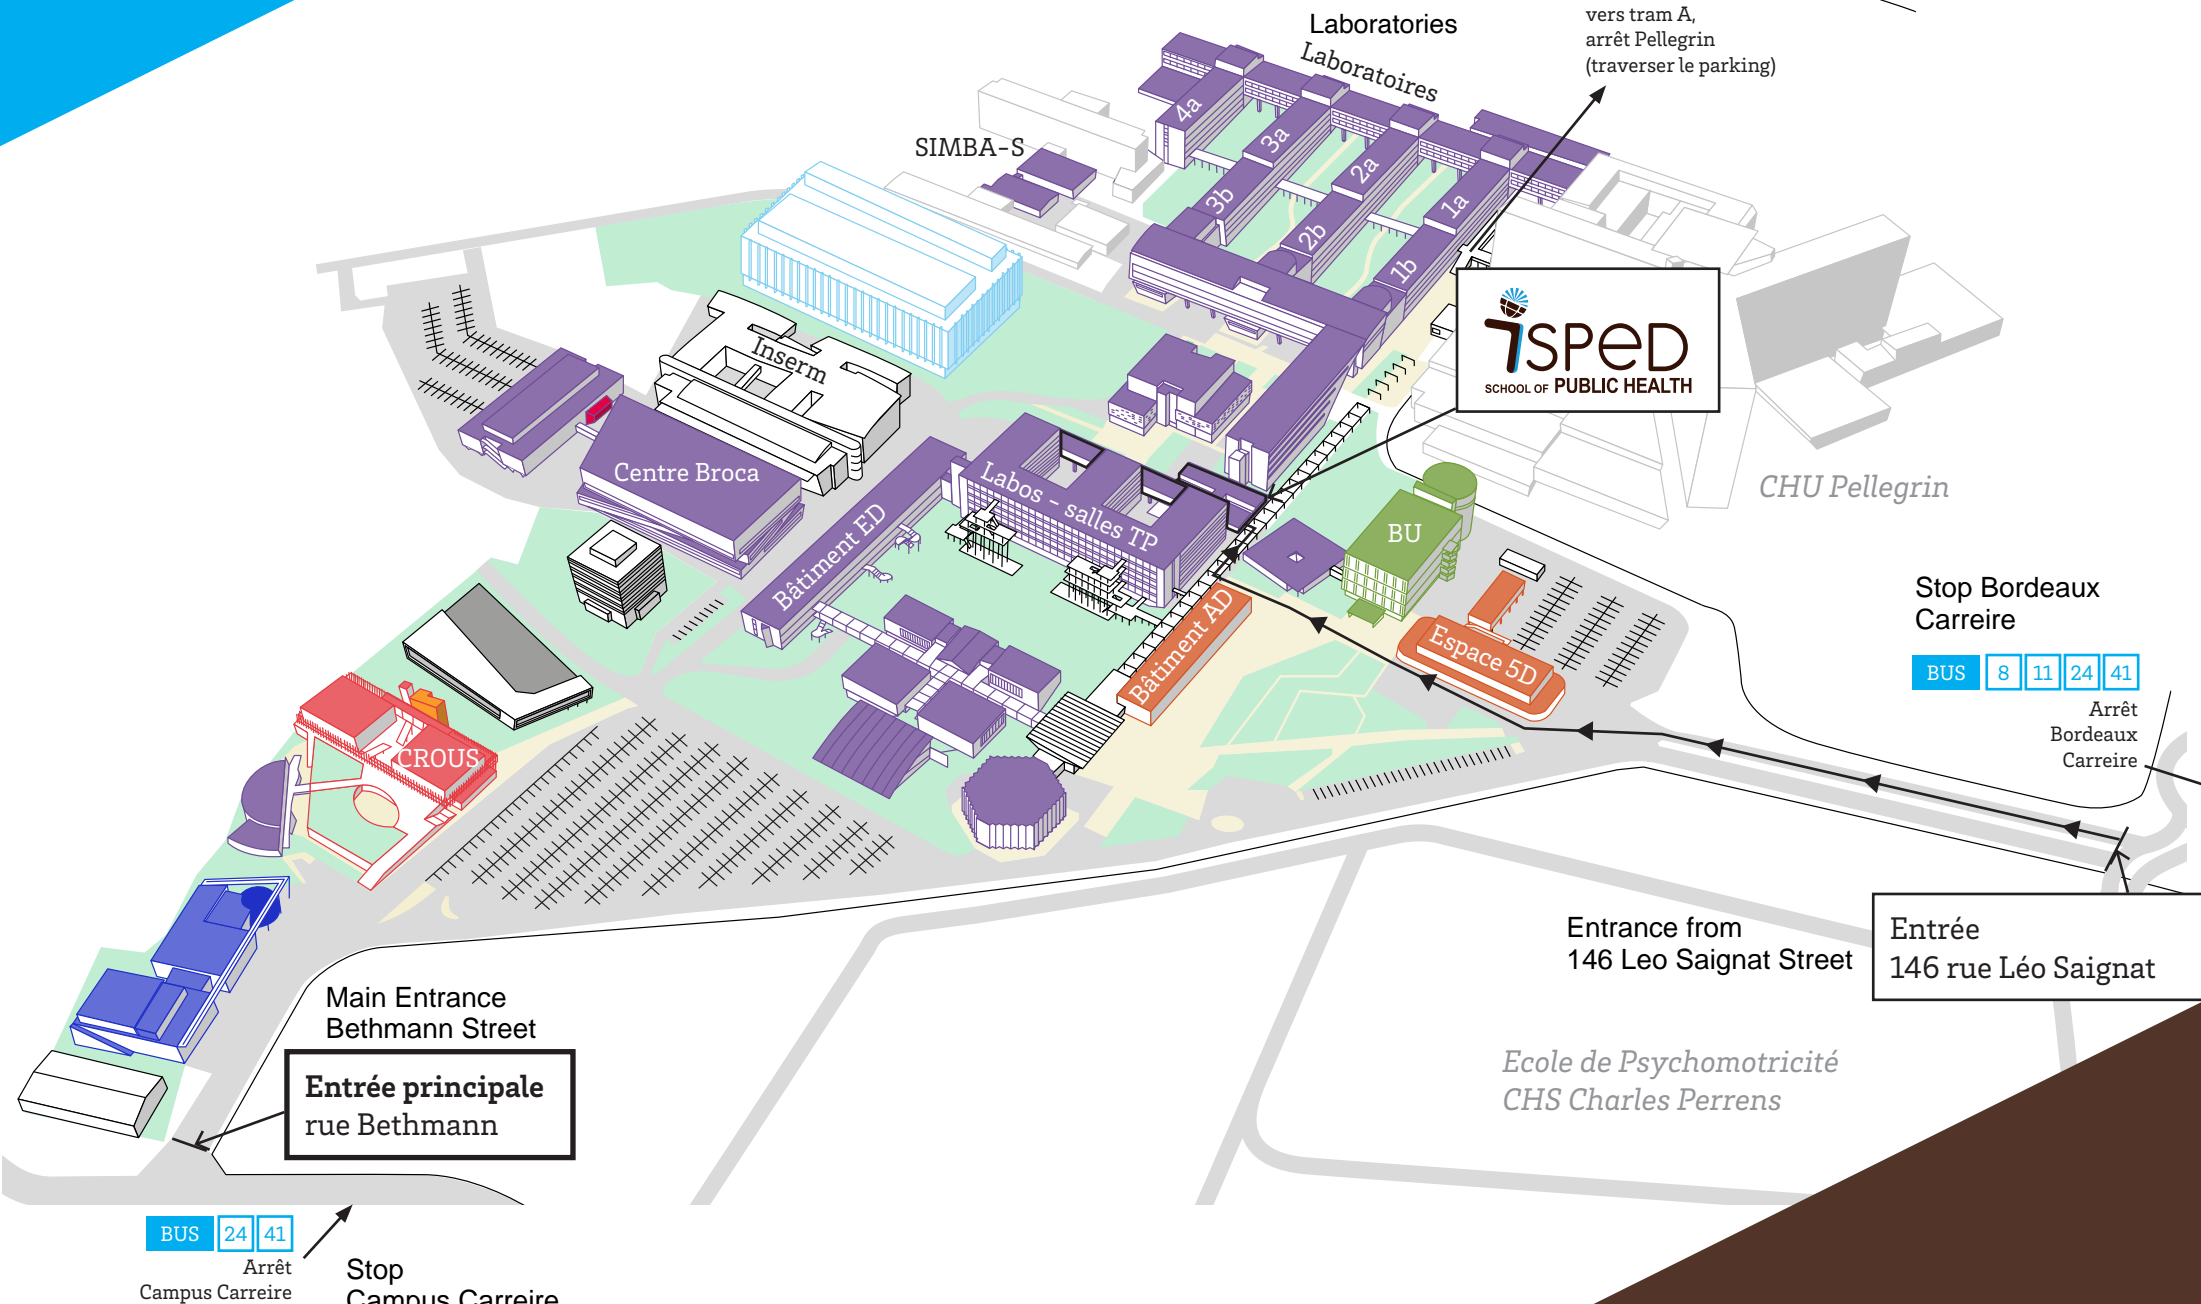

# Plan de site

Site plan

## Site Bordeaux Carreire

Towards Tram A  
Stop Pellegrin  
(cross the parking)

TRAM

vers tram A,  
arrêt Pellegrin  
(traverser le parking)

CHU Pellegrin

Stop Bordeaux  
Carreire

BUS 8 11 24 41

Arrêt  
Bordeaux  
Carreire

Entrance from  
146 Leo Saignat Street

Entrée  
146 rue Léo Saignat

Ecole de Psychomotricité  
CHS Charles Perrens

Main Entrance  
Bethmann Street

Entrée principale  
rue Bethmann

BUS 24 41

Arrêt  
Campus Carreire